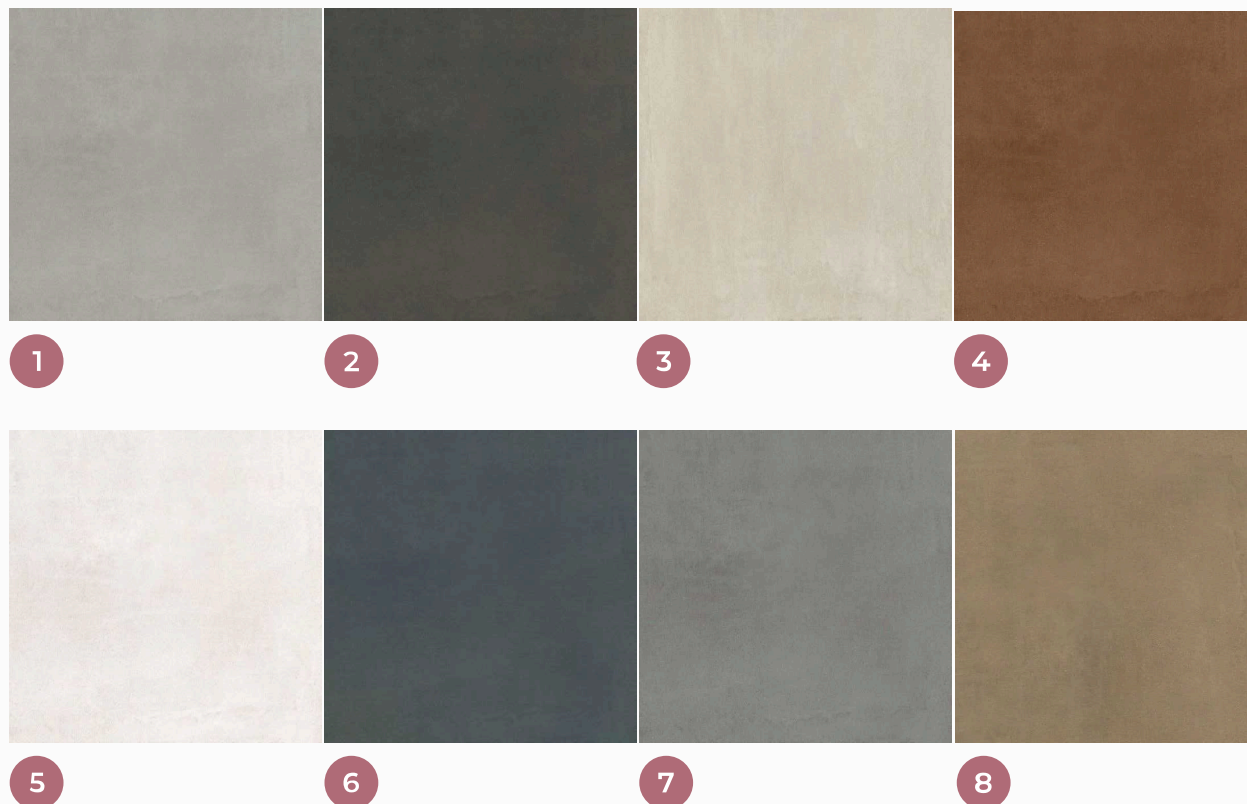

dlažba a zbývající stěny

Marazzi Cementum

rozměr

60 × 60 cm

dekor

- nickel
- carbon
- sand
- cotto
- ash
- indigo
- lead
- olive

- 1
- 2
- 3
- 4
- 5
- 6
- 7
- 8

Koupelna – obklad a dlažba